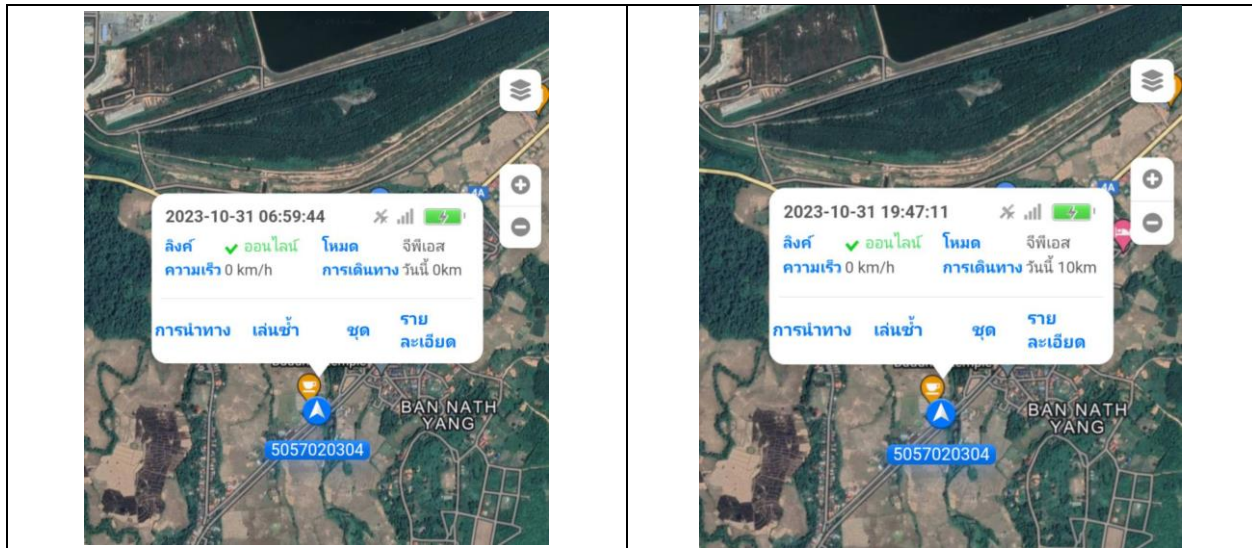

Daily Report

แผนก Store

1.สรุปการใช้รถประจำวัน

สรุปการใช้รถ 8516 10km

สรุปการใช้รถ 3145 14km