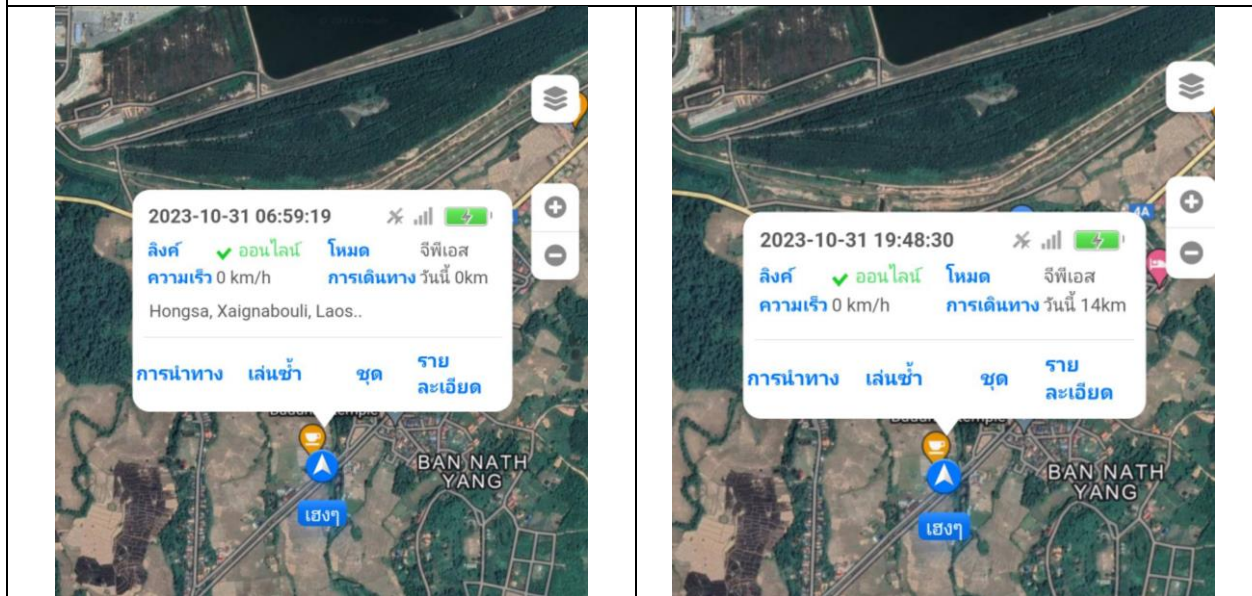

Daily Report

แผนก Store

1.สรุปการใช้รถประจำวัน

สรุปการใช้รถ 8516 10km

สรุปการใช้รถ 3145 14km